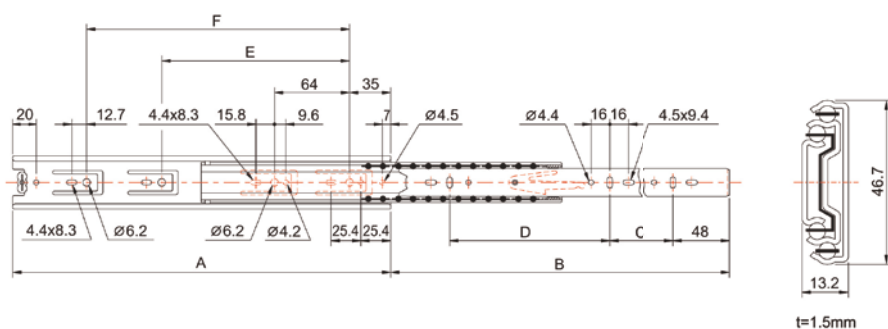

Vänster och högerskena lika

Stopp i stängt läge

Delbar skena

Material: Stål

Ytbehandling: Förzinkat

Längd 250-650mm

Uppfyller RoHS

Artikelnummer	A mm	B mm	C mm	D mm	E mm	F mm	G mm	H mm
081-250-001	250	254	192	-	-	-	160	-
081-300-001	300	305	242	-	-	-	208	-
081-350-001	350	356	128	292	-	-	256	-
081-400-001	400	406	128	320	342	-	288	-
081-450-001	450	457	128	320	392	-	288	352
081-500-001	500	508	128	192	352	442	288	416
081-550-001	550	559	128	224	416	492	288	416
081-600-001	600	610	128	224	416	544	320	480
081-650-001	650	658	128	224	416	544	352	544

Kundanpassningar

Vi kan göra anpassningar av hålbild, hakar, konsoler, ytbehandling, material m.m.

Standardutförande

Sidomonterad

Fullutdrag

32mm hålssystem

Justerbar bredd

Vänster och högerskena lika

Stopp i stängt läge

Delbar skena

Material: Stål

Ytbehandling: Förzinkat

Längd 250-700mm

Uppfyller RoHS

Artikelnummer	A mm	B mm	C mm	D mm	E mm	F mm
081-250-002	250	250	160	-	160	-
081-300-002	300	302	192	-	192	-
081-350-002	350	354	96	160	224	-
081-400-002	400	400	128	160	224	320
081-450-002	450	452	160	192	224	352
081-500-002	500	515	192	224	224	416
081-550-002	550	558	192	256	224	416
081-600-002	600	600	224	288	224	480
081-650-002	650	650	256	288	224	544
081-700-002	700	705	256	352	224	576