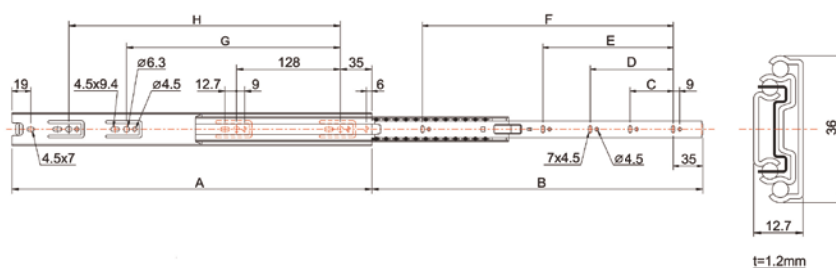

Vänster och högerskena lika

Stopp i stängt läge

Delbar skena

Material: Stål

Ytbehandling: Förzinkat

Längd 250-650mm

Uppfyller RoHS

Artikelnummer	A mm	B mm	C mm	D mm	E mm	F mm	G mm	H mm
081-250-001	250	254	192	-	-	-	160	-
081-300-001	300	305	242	-	-	-	208	-
081-350-001	350	356	128	292	-	-	256	-
081-400-001	400	406	128	320	342	-	288	-
081-450-001	450	457	128	320	392	-	288	352
081-500-001	500	508	128	192	352	442	288	416
081-550-001	550	559	128	224	416	492	288	416
081-600-001	600	610	128	224	416	544	320	480
081-650-001	650	658	128	224	416	544	352	544

Kundanpassningar

Vi kan göra anpassningar av hålbild, hakar, konsoler, ytbehandling, material m.m.

Standardutförande

Sidomonterad

Fullutdrag

32mm hålssystem

Justerbar bredd

Vänster och högerskena lika

Stopp i stängt läge

Delbar skena

Material: Stål

Ytbehandling: Förzinkat

Längd 250-700mm

Uppfyller RoHS

Artikelnummer	A mm	B mm	C mm	D mm	E mm	F mm
081-250-002	250	250	160	-	160	-
081-300-002	300	302	192	-	192	-
081-350-002	350	354	96	160	224	-
081-400-002	400	400	128	160	224	320
081-450-002	450	452	160	192	224	352
081-500-002	500	515	192	224	224	416
081-550-002	550	558	192	256	224	416
081-600-002	600	600	224	288	224	480
081-650-002	650	650	256	288	224	544
081-700-002	700	705	256	352	224	576